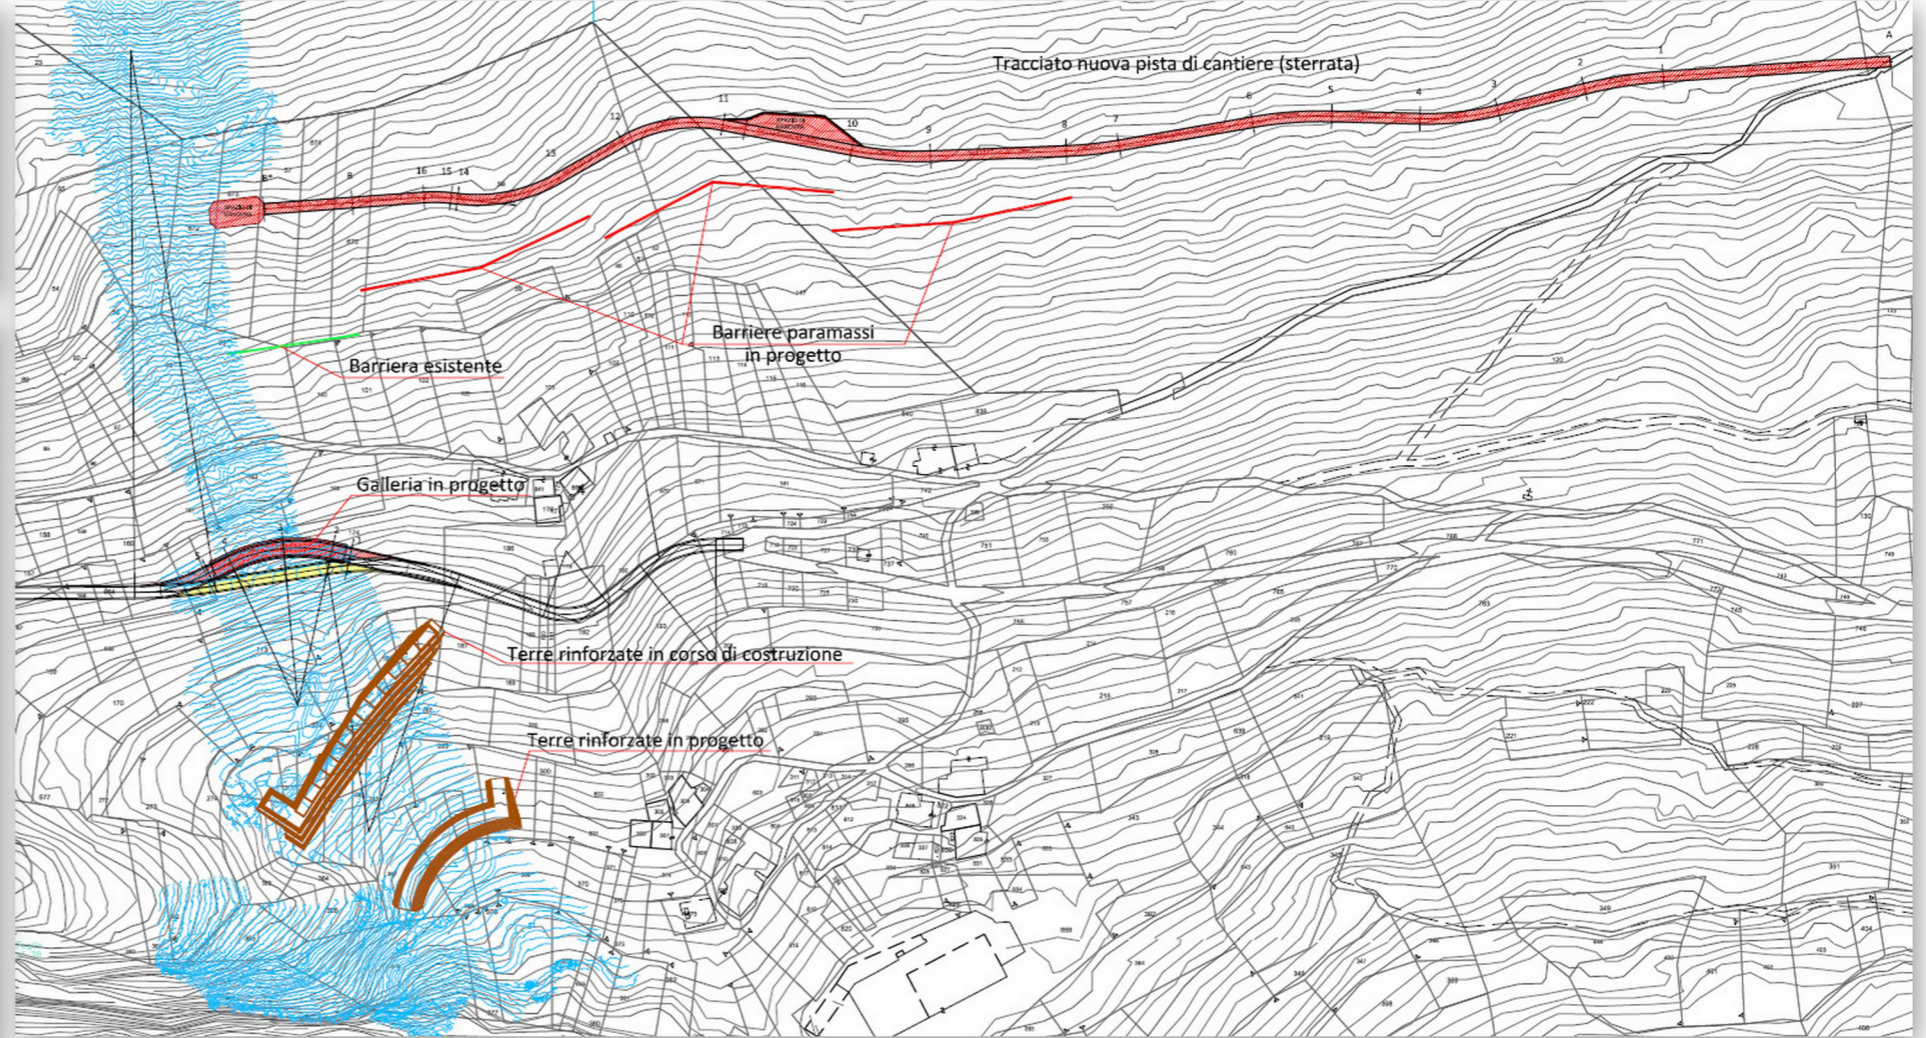

MESSA IN SICUREZZA VERSANTE IN VALDIDENTRO

COLATA PRINCIPALE - VISTA DA MONTE

PARTICOLARE COSTRUTTIVO GALLERIA
Scala 1:100