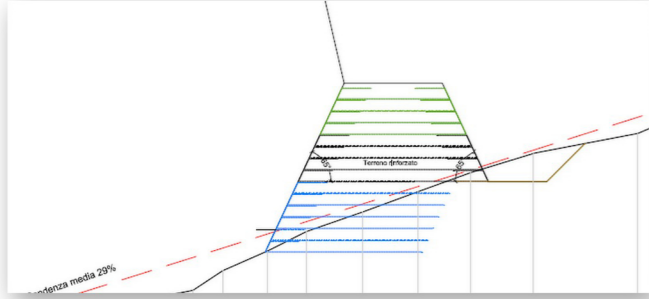

MESSA IN SICUREZZA VERSANTE IN VALDIDENTRO

COLATA PRINCIPALE - VISTA DA MONTE

PARTICOLARE COSTRUTTIVO GALLERIA
Scala 1:100